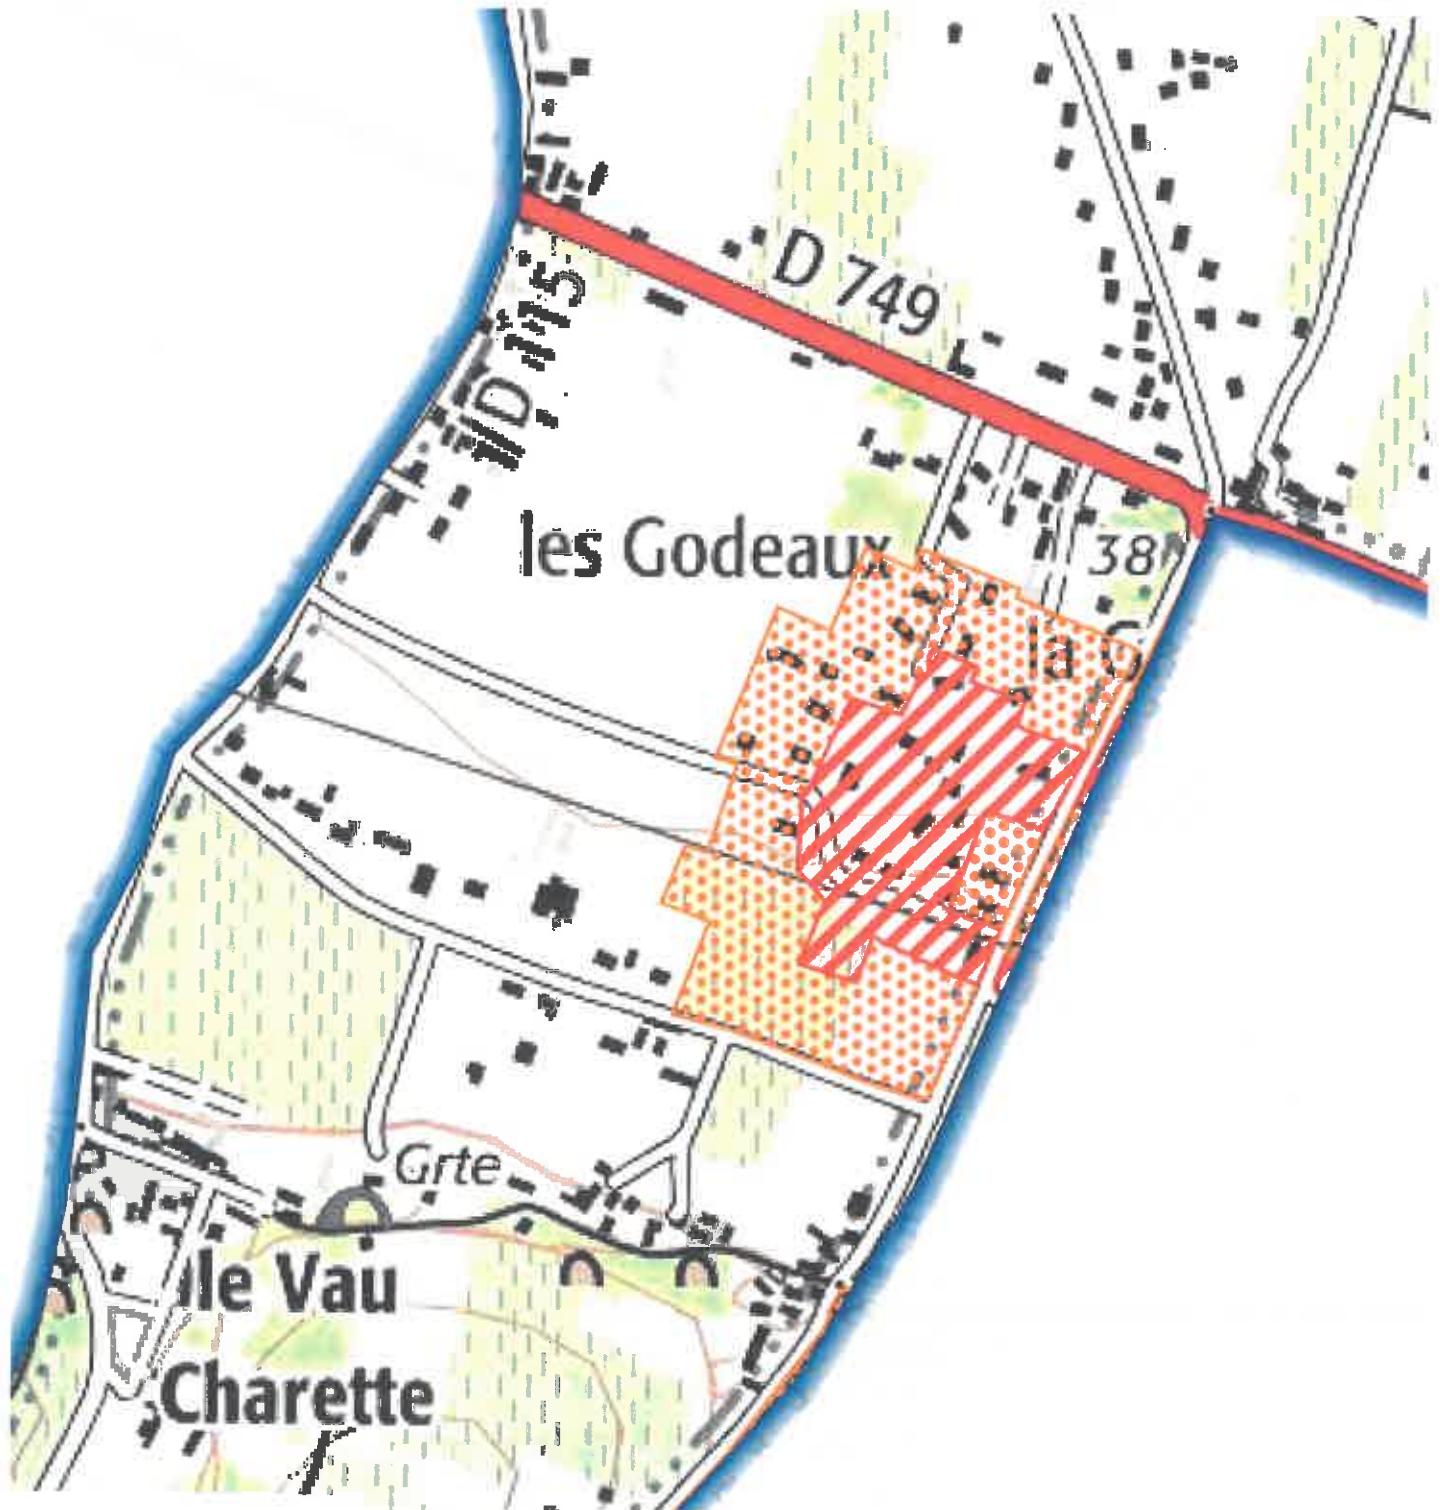

Zones contaminées par les termites ou susceptibles de l'être

RIVIÈRE

Annexé à
l'arrêté
préfectoral
du

17 DEC. 2021

Plan de situation

Légende

Zonage

-  susceptible de l'être
-  Contaminé

Echelle: 1/5000